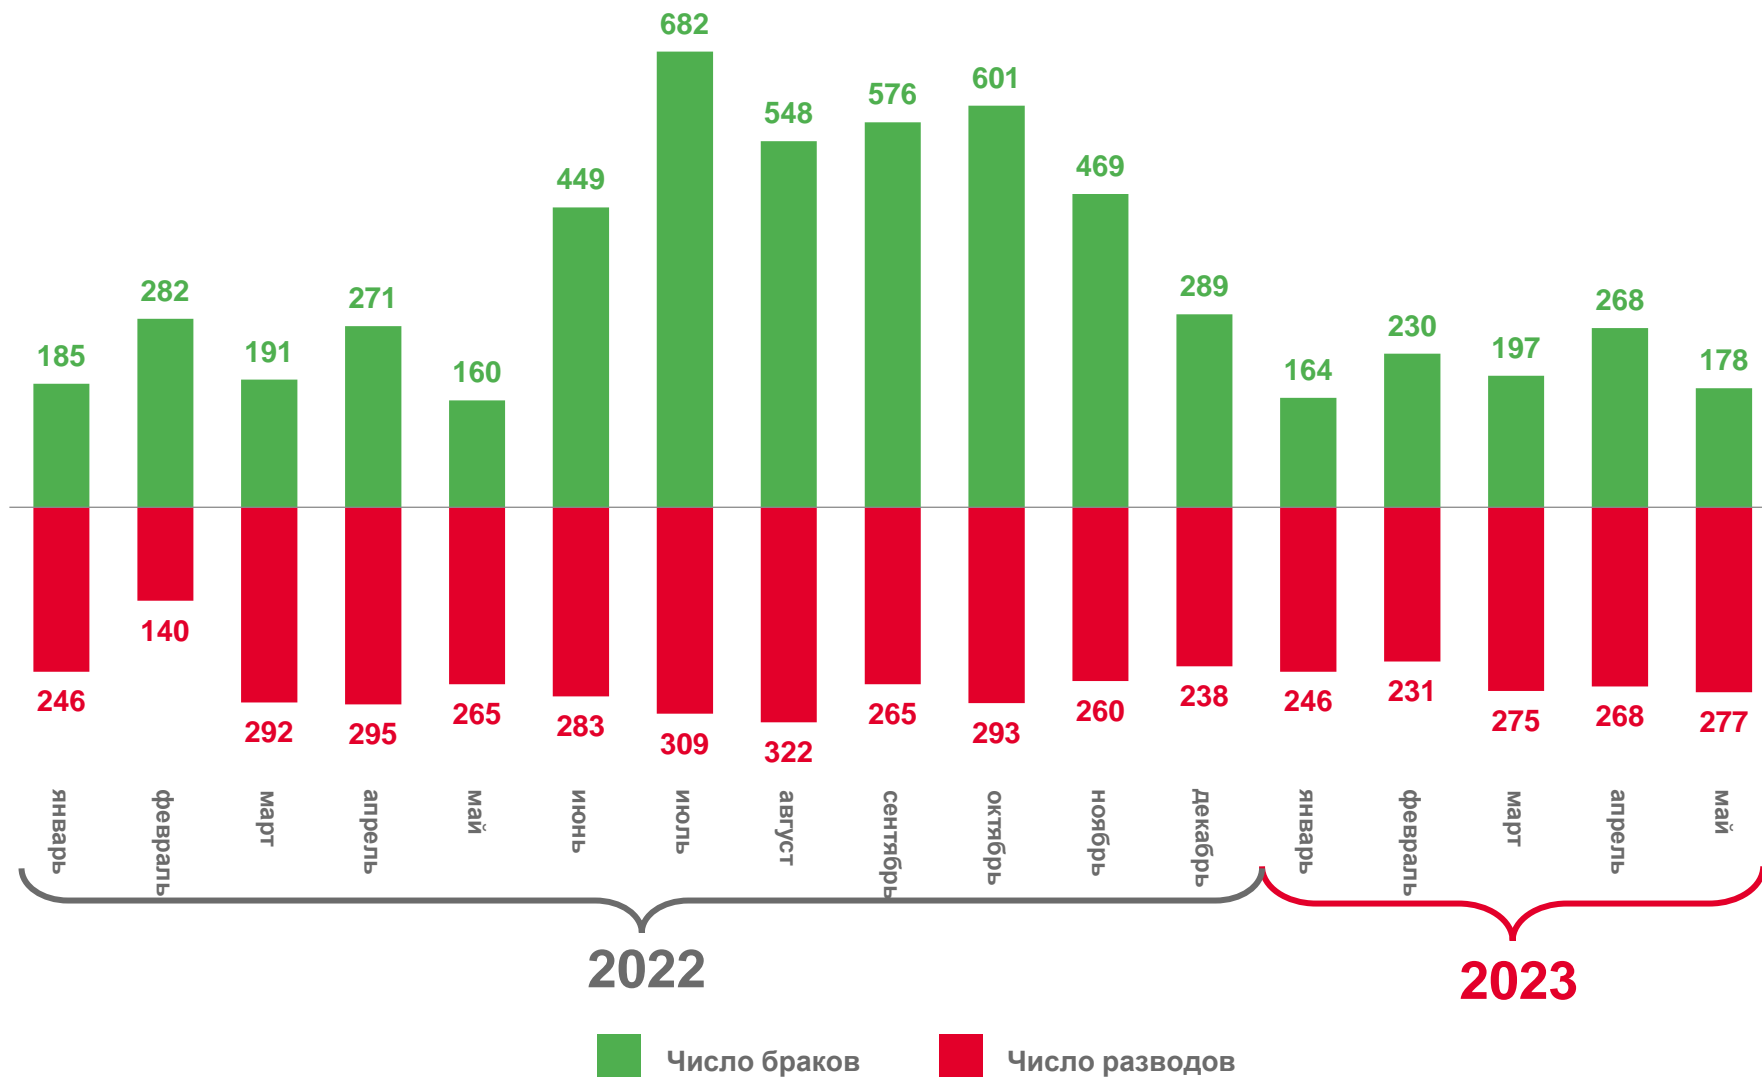

# ПОКАЗАТЕЛИ МЛАДЕНЧЕСКОЙ СМЕРТНОСТИ

Число умерших в возрасте до 1 года (человек)

Коэффициент младенческой смертности, на 1 000 родившихся живыми  
ДАННЫЕ НАКОПЛЕННЫМ ИТОГОМ

2022

2023

# ЧИСЛО ЗАРЕГИСТРИРОВАННЫХ БРАКОВ И РАЗВОДОВ

ЕДИНИЦ

ЯНВАРЬ-МАЙ 2023 ГОДА

ЧИСЛО БРАКОВ

**1 037**

ЧИСЛО РАЗВОДОВ

**1 297**

2022

2023