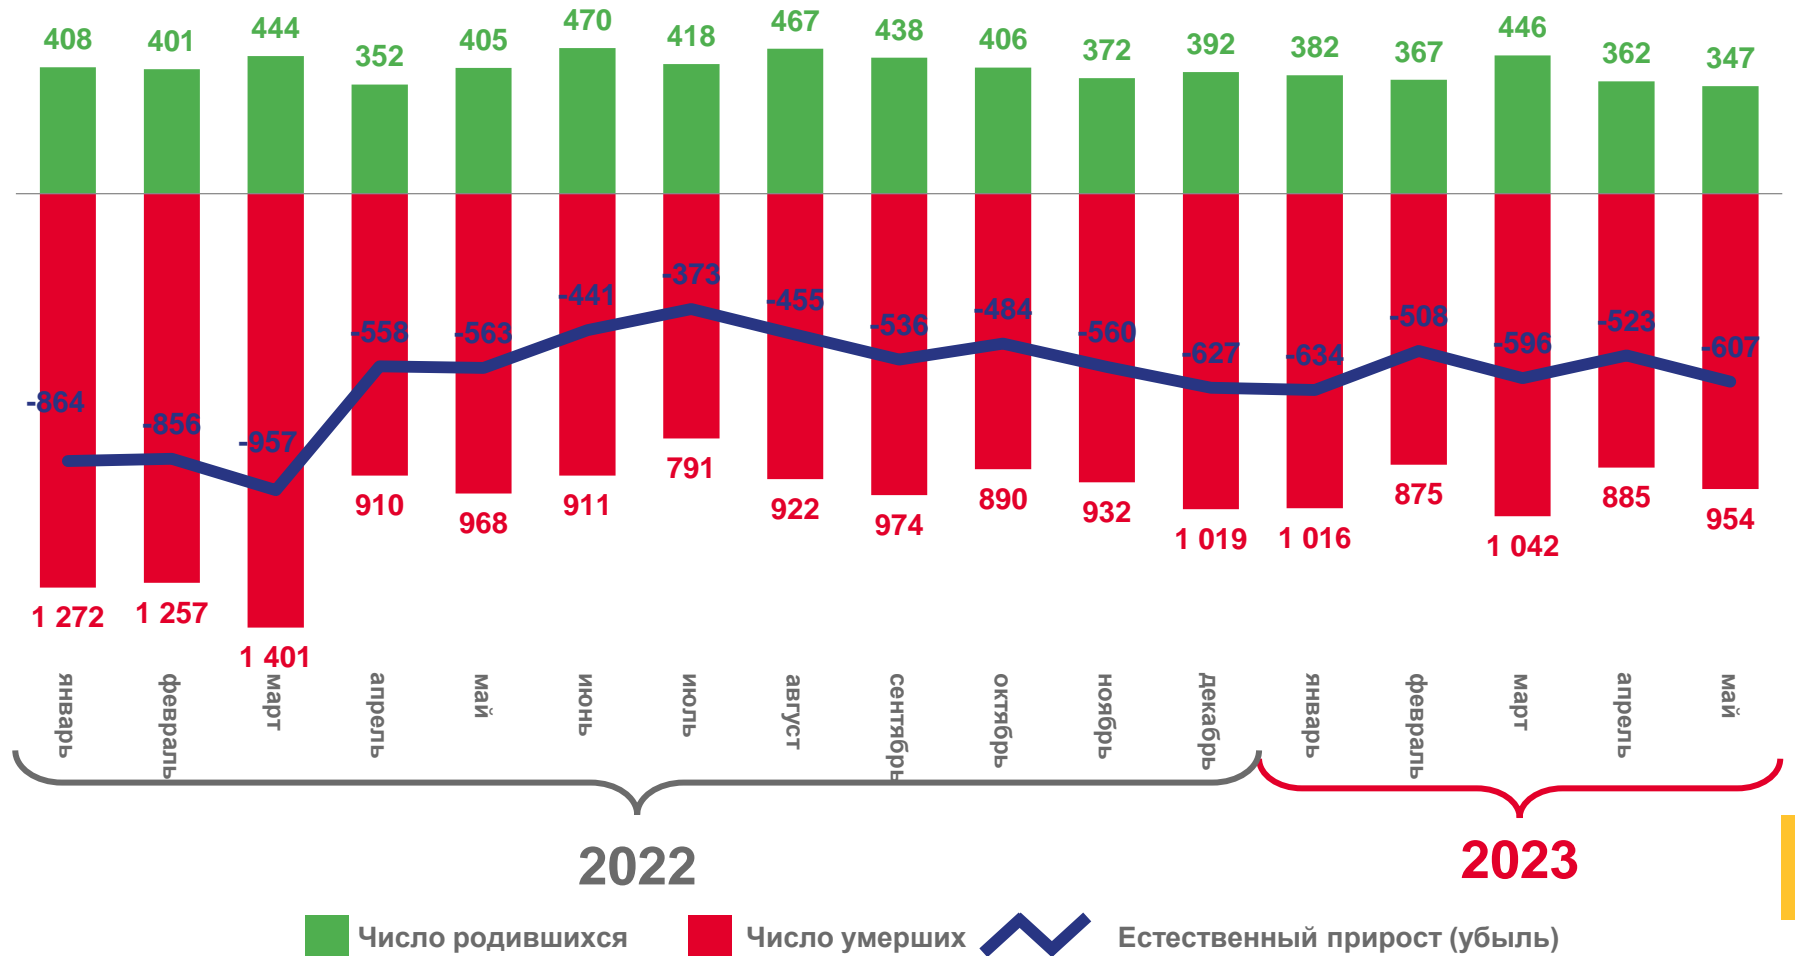

**05** Показатели миграции населения

# ЕСТЕСТВЕННОЕ ДВИЖЕНИЕ НАСЕЛЕНИЯ

ЧЕЛОВЕК

ЯНВАРЬ-МАЙ 2023 ГОДА

ЧЕЛОВЕК

**-2 868**

В РАСЧЕТЕ НА 1 000 ЧЕЛОВЕК НАСЕЛЕНИЯ

**-9,9**