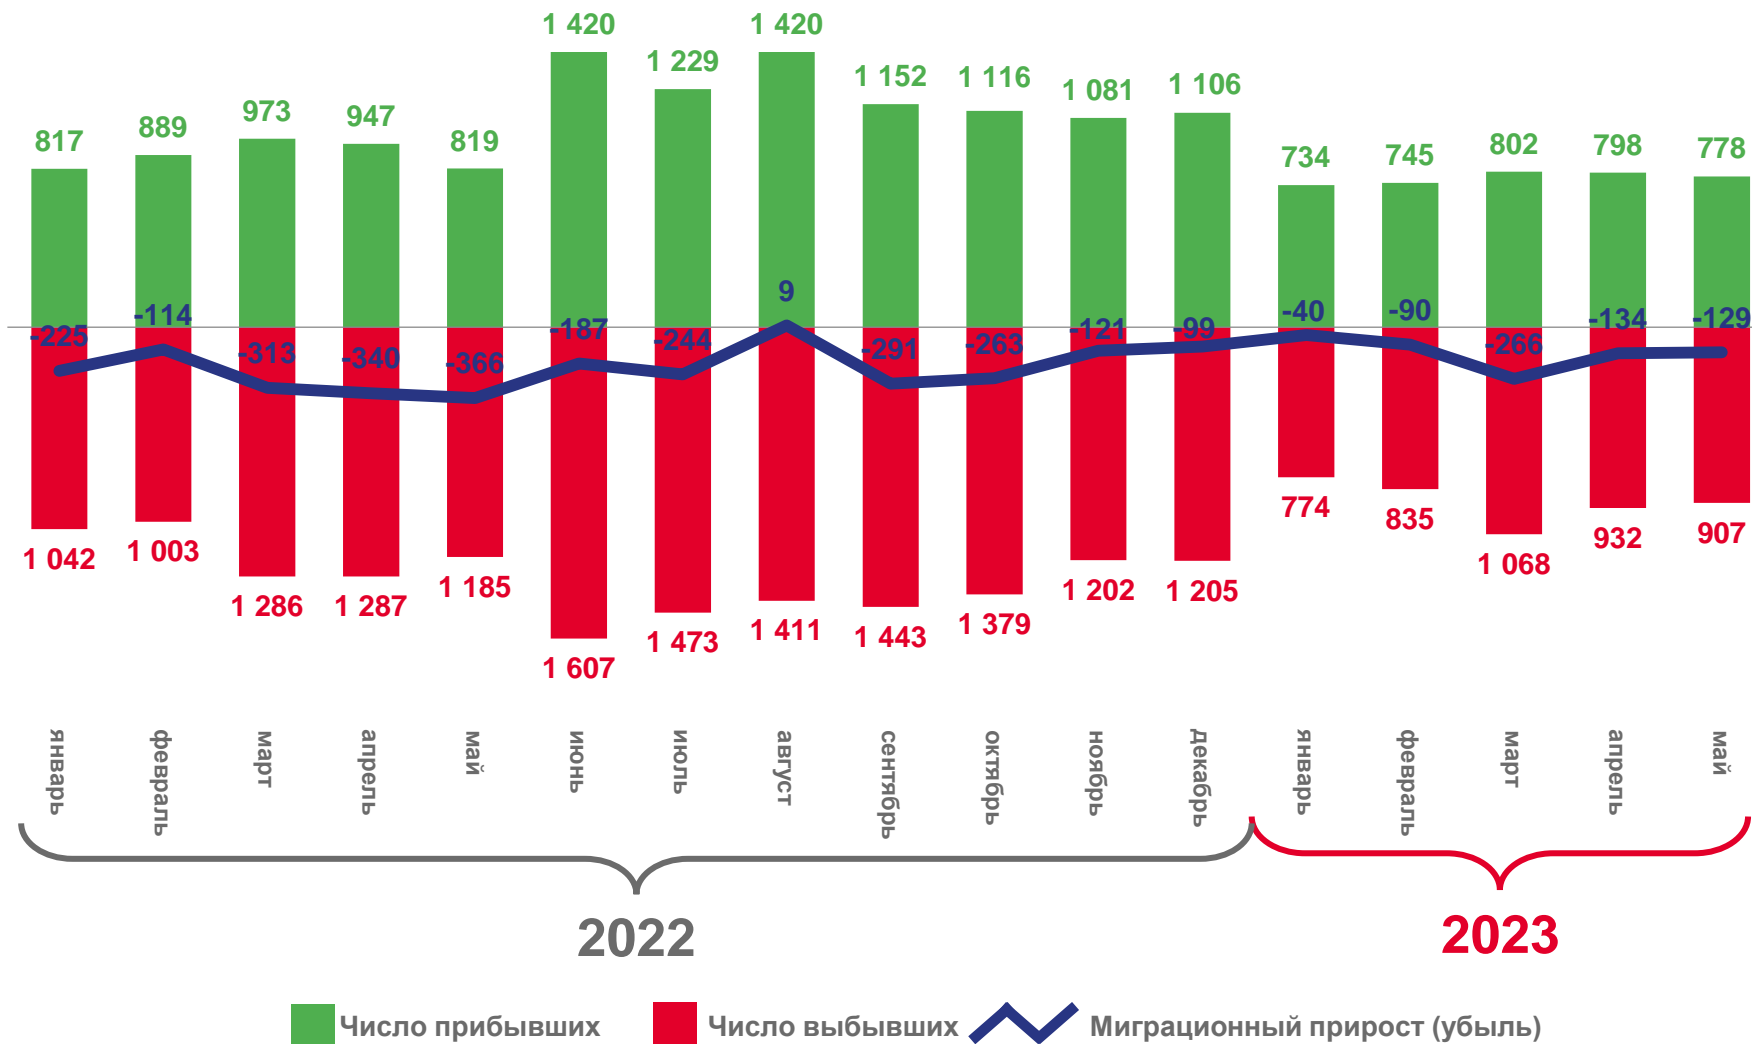

2022

2023

# МИГРАЦИЯ НАСЕЛЕНИЯ

ЧЕЛОВЕК

ЯНВАРЬ-МАЙ 2023 ГОДА

ЕДИНИЦ

**-659**

В РАСЧЕТЕ НА 10 000 ЧЕЛОВЕК  
НАСЕЛЕНИЯ

**-22,8**

# ЧИСЛО ПРИБЫВШИХ ЗА ЯНВАРЬ – МАЙ 2023 ГОДА