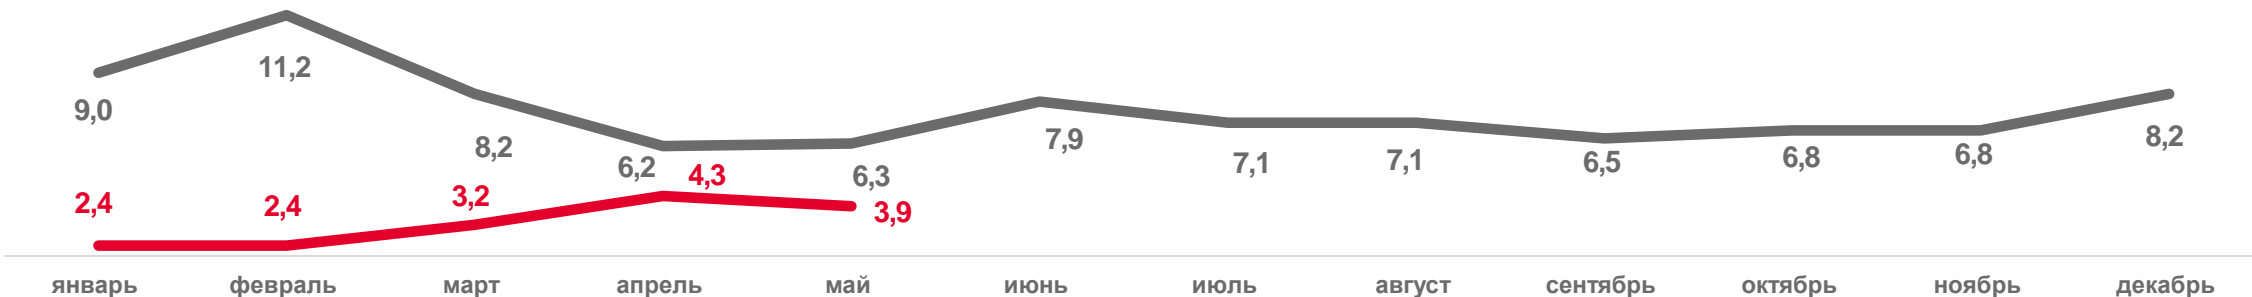

## 82,2

2022

2023

# ПОКАЗАТЕЛИ МЛАДЕНЧЕСКОЙ СМЕРТНОСТИ

Число умерших в возрасте до 1 года (человек)

Коэффициент младенческой смертности, на 1 000 родившихся живыми  
ДАННЫЕ НАКОПЛЕННЫМ ИТОГОМ

2022

2023