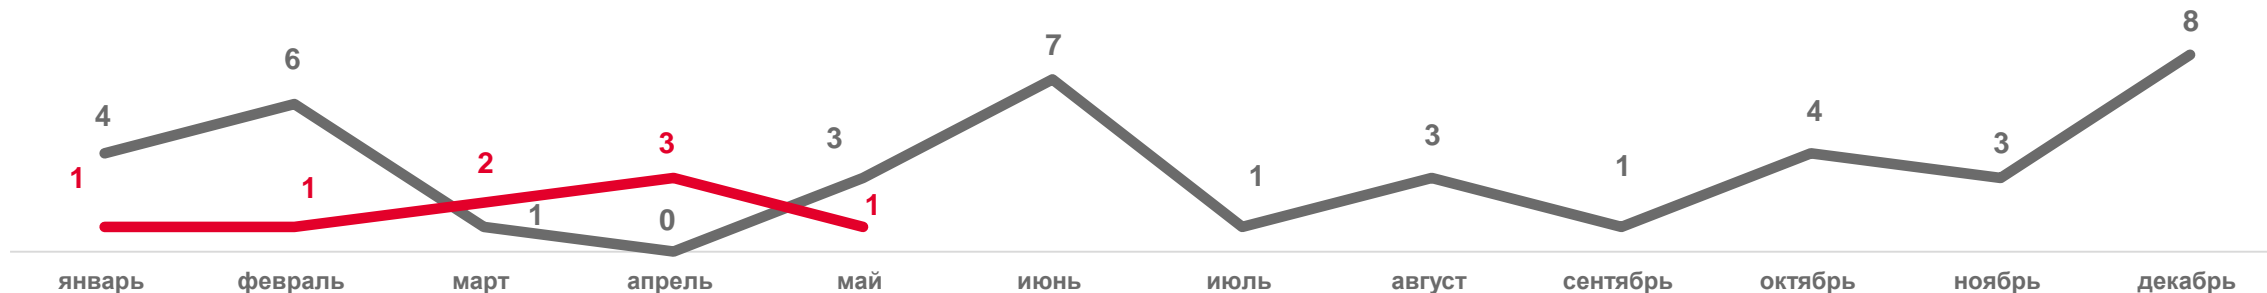

## 82,2

2022

2023

# ПОКАЗАТЕЛИ МЛАДЕНЧЕСКОЙ СМЕРТНОСТИ

Число умерших в возрасте до 1 года (человек)

Коэффициент младенческой смертности, на 1 000 родившихся живыми  
ДАННЫЕ НАКОПЛЕННЫМ ИТОГОМ

2022

2023