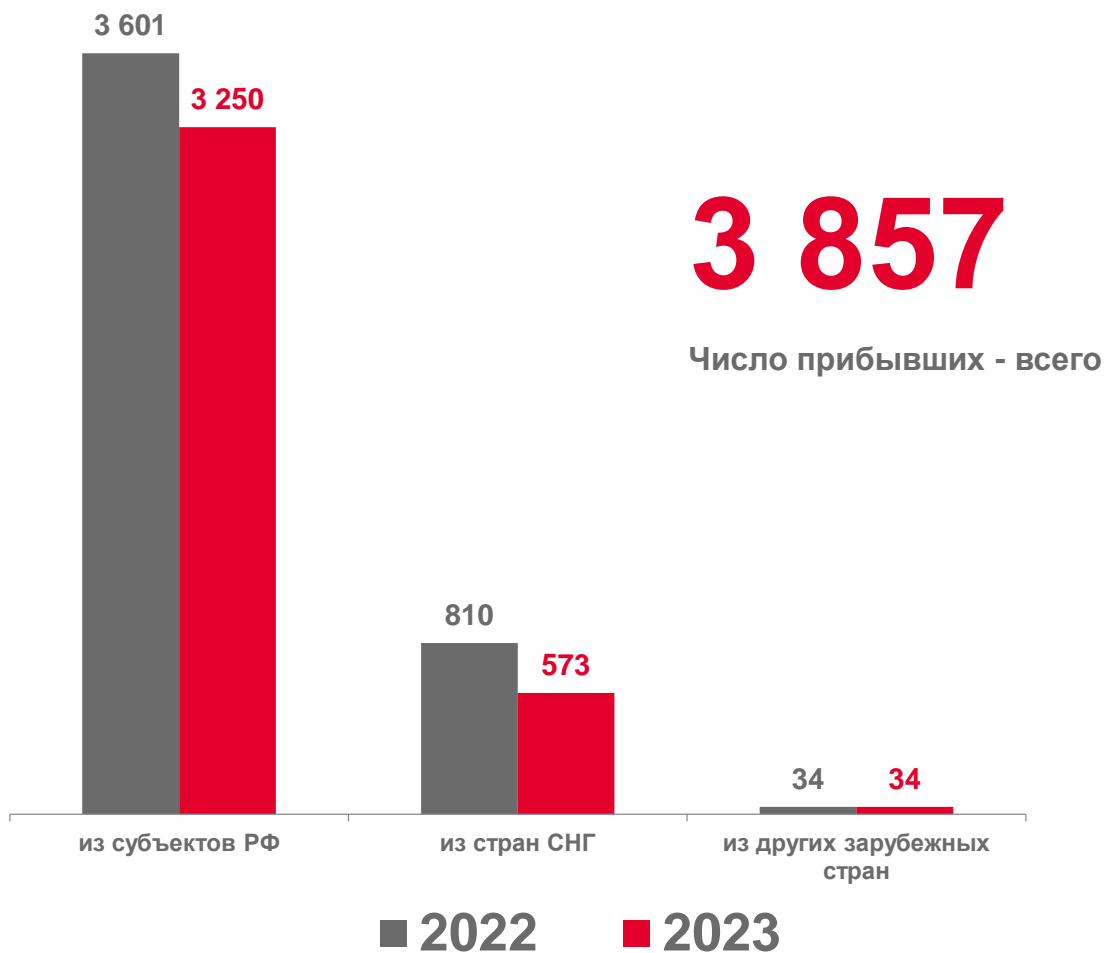

ЧИСЛО ПРИБЫВШИХ ЗА ЯНВАРЬ – МАЙ 2023 ГОДА

ТОП-5 РЕГИОНОВ ПО ЧИСЛУ ПРИБЫВШИХ В ОРЛОВСКУЮ ОБЛАСТЬ

г. Москва		392
Московская область		336
Курская область		88
г. Санкт-Петербург		55
Брянская область		46