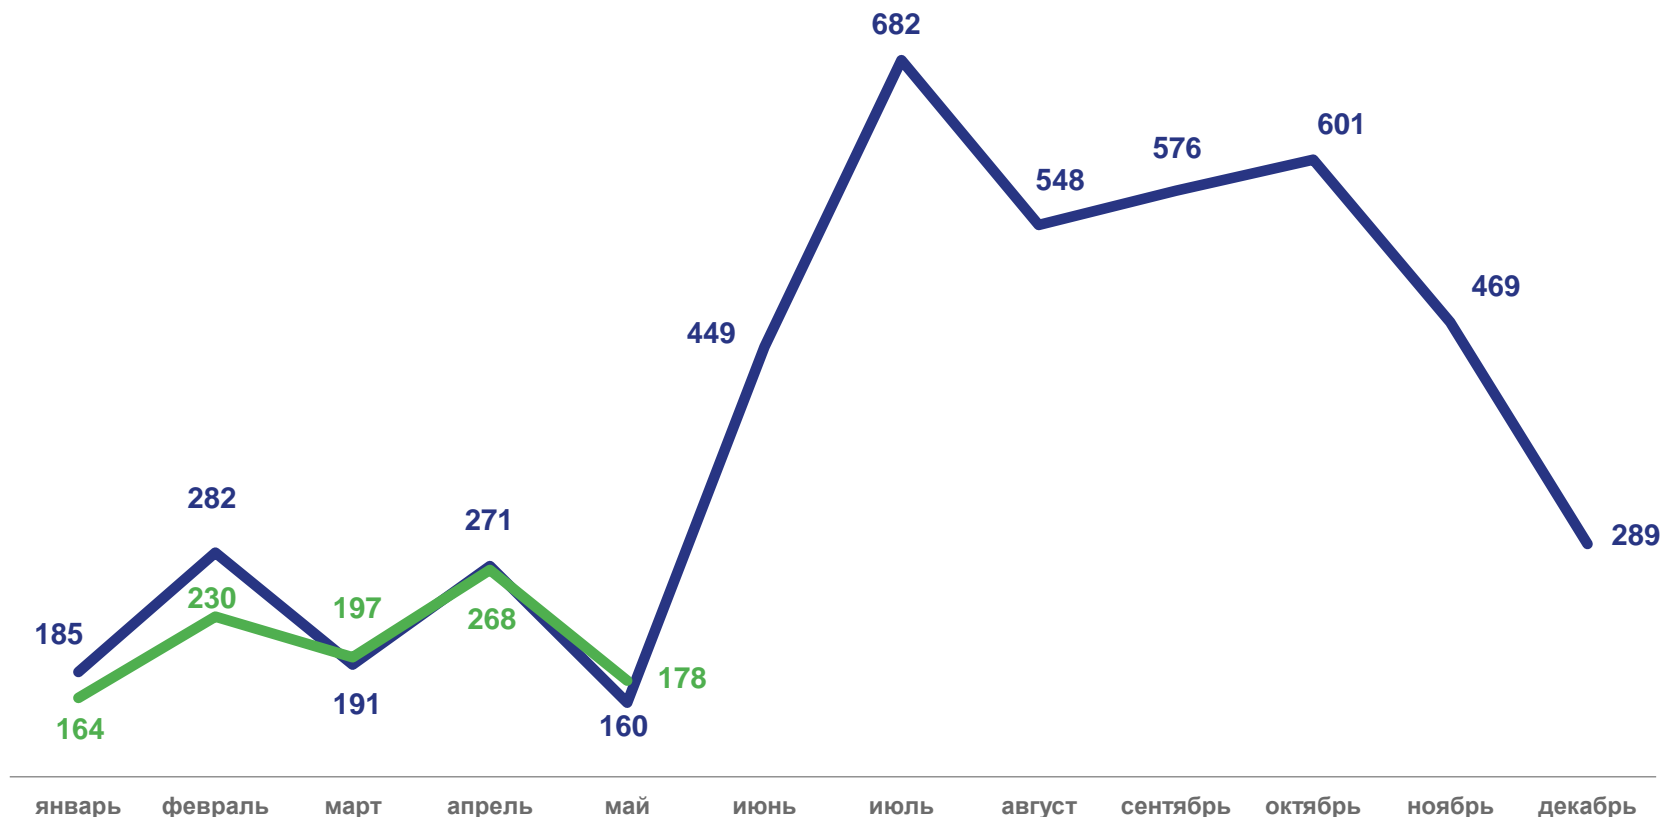

# ПОКАЗАТЕЛИ МЛАДЕНЧЕСКОЙ СМЕРТНОСТИ

Число умерших в возрасте до 1 года (человек)

Коэффициент младенческой смертности, на 1 000 родившихся живыми  
ДАННЫЕ НАКОПЛЕННЫМ ИТОГОМ

2022

2023

2022

2023