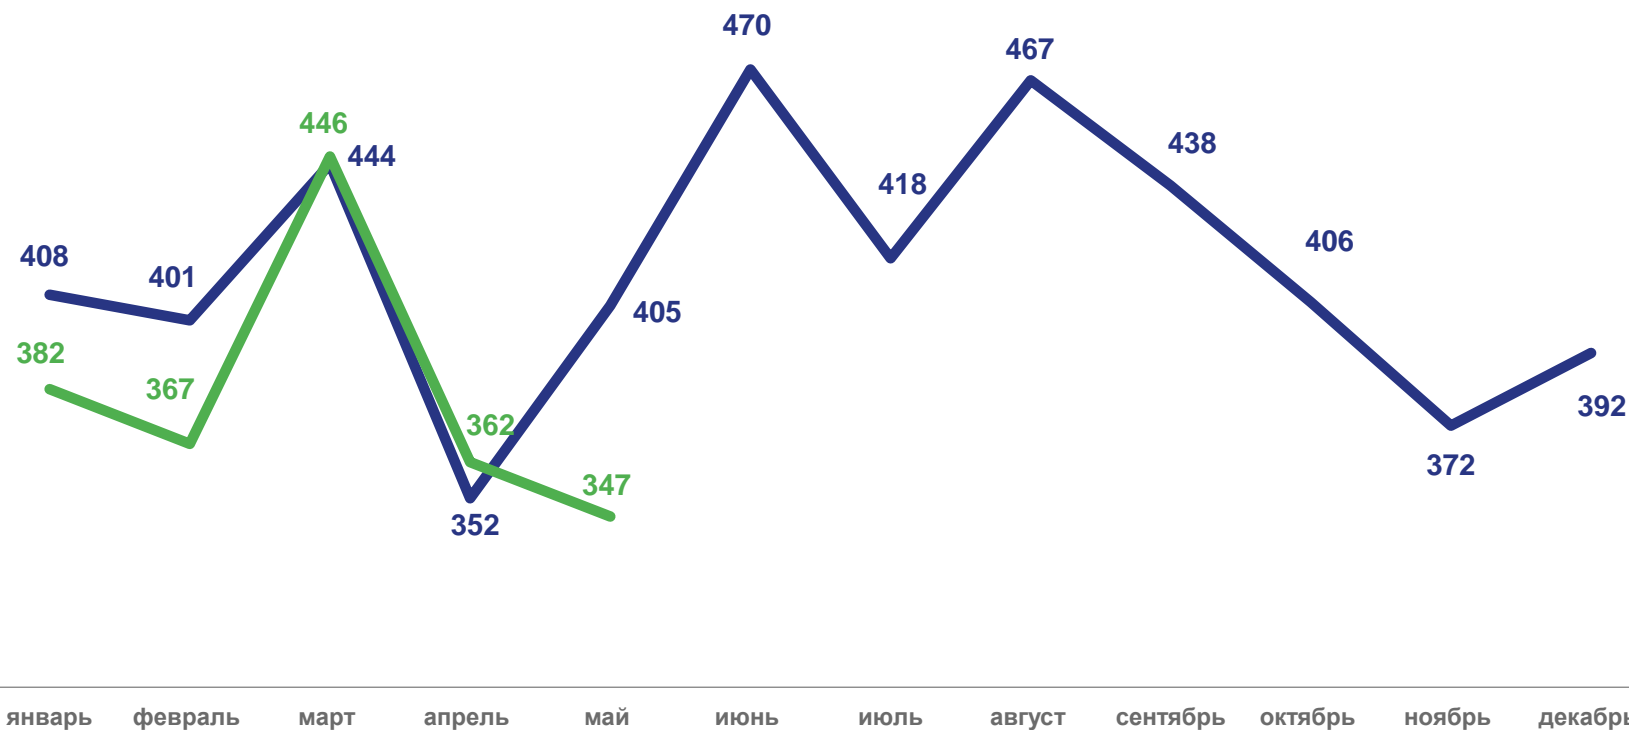

# ЧИСЛО ЗАРЕГИСТРИРОВАННЫХ РОДИВШИХСЯ

ЧЕЛОВЕК

ЯНВАРЬ – МАЙ 2023 ГОДА

ЧЕЛОВЕК

**1 904**

В РАСЧЕТЕ НА 1 000  
ЧЕЛОВЕК НАСЕЛЕНИЯ

**6,6**

ИЗМЕНЕНИЕ, %

К ЯНВАРЮ-МАЮ 2022 ГОДА

**94,7**

2022

2023

## ТОП-5 РЕГИОНОВ ПО ЧИСЛУ ПРИБЫВШИХ В ОРЛОВСКУЮ ОБЛАСТЬ

г. Москва		392
Московская область		336
Курская область		88
г. Санкт-Петербург		55
Брянская область		46

## ТОП-5 РЕГИОНОВ ПО ЧИСЛУ ВЫБЫВШИХ ИЗ ОРЛОВСКОЙ ОБЛАСТИ

Московская область		639
г. Москва		515
Курская область		140
г. Санкт-Петербург		101
Тульская область		78