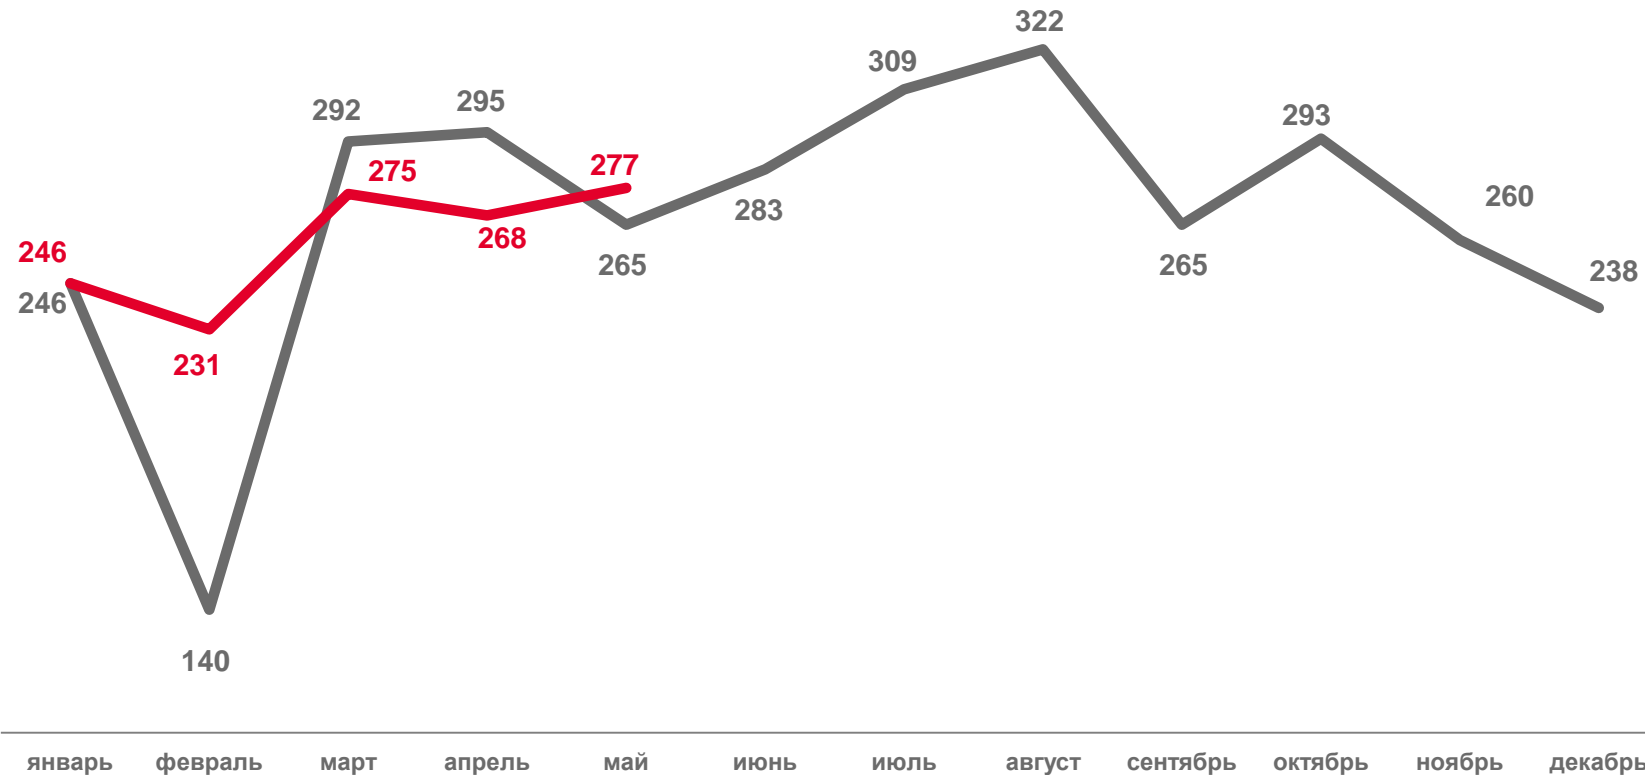

2022

2023

# ЧИСЛО ЗАРЕГИСТРИРОВАННЫХ РАЗВОДОВ

ЕДИНИЦ

ЯНВАРЬ – МАЙ 2023 ГОДА

В РАСЧЕТЕ НА 1 000 ЧЕЛОВЕК  
НАСЕЛЕНИЯ

**4,5**

ИЗМЕНЕНИЕ, %

К ЯНВАРЮ-МАЮ 2022 ГОДА

**104,8**